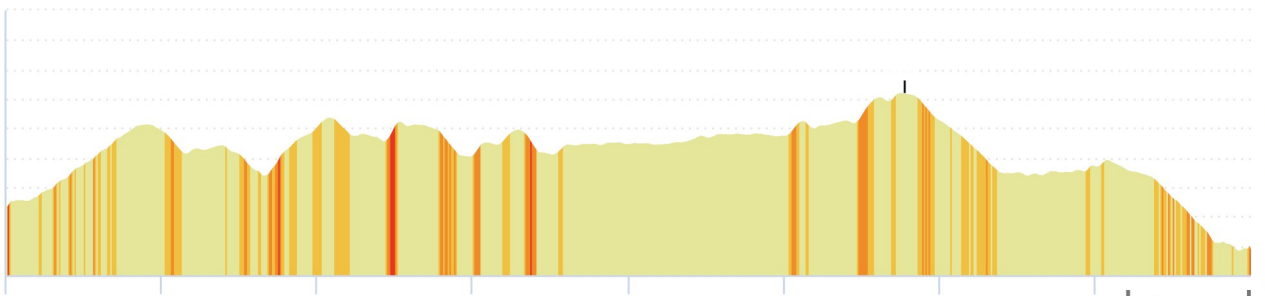

# # 11058809 | Cyclisme - Route | Chapeauroux

## Villefort

Saint-Haon -> Villefort

79.991 km ↑ 1086 m ↓ 1234 m ▲ 585 m ▲ 1121 m

585m 1121m 1086m 1234m

5 km

Leaflet | © IGN France ign.fr

Le droit de reproduction est strictement réservé à un usage personnel et privé. Lors de la pratique de votre activité, veuillez à respecter les propriétés et chemins privés et assurez-vous de la praticabilité du parcours.