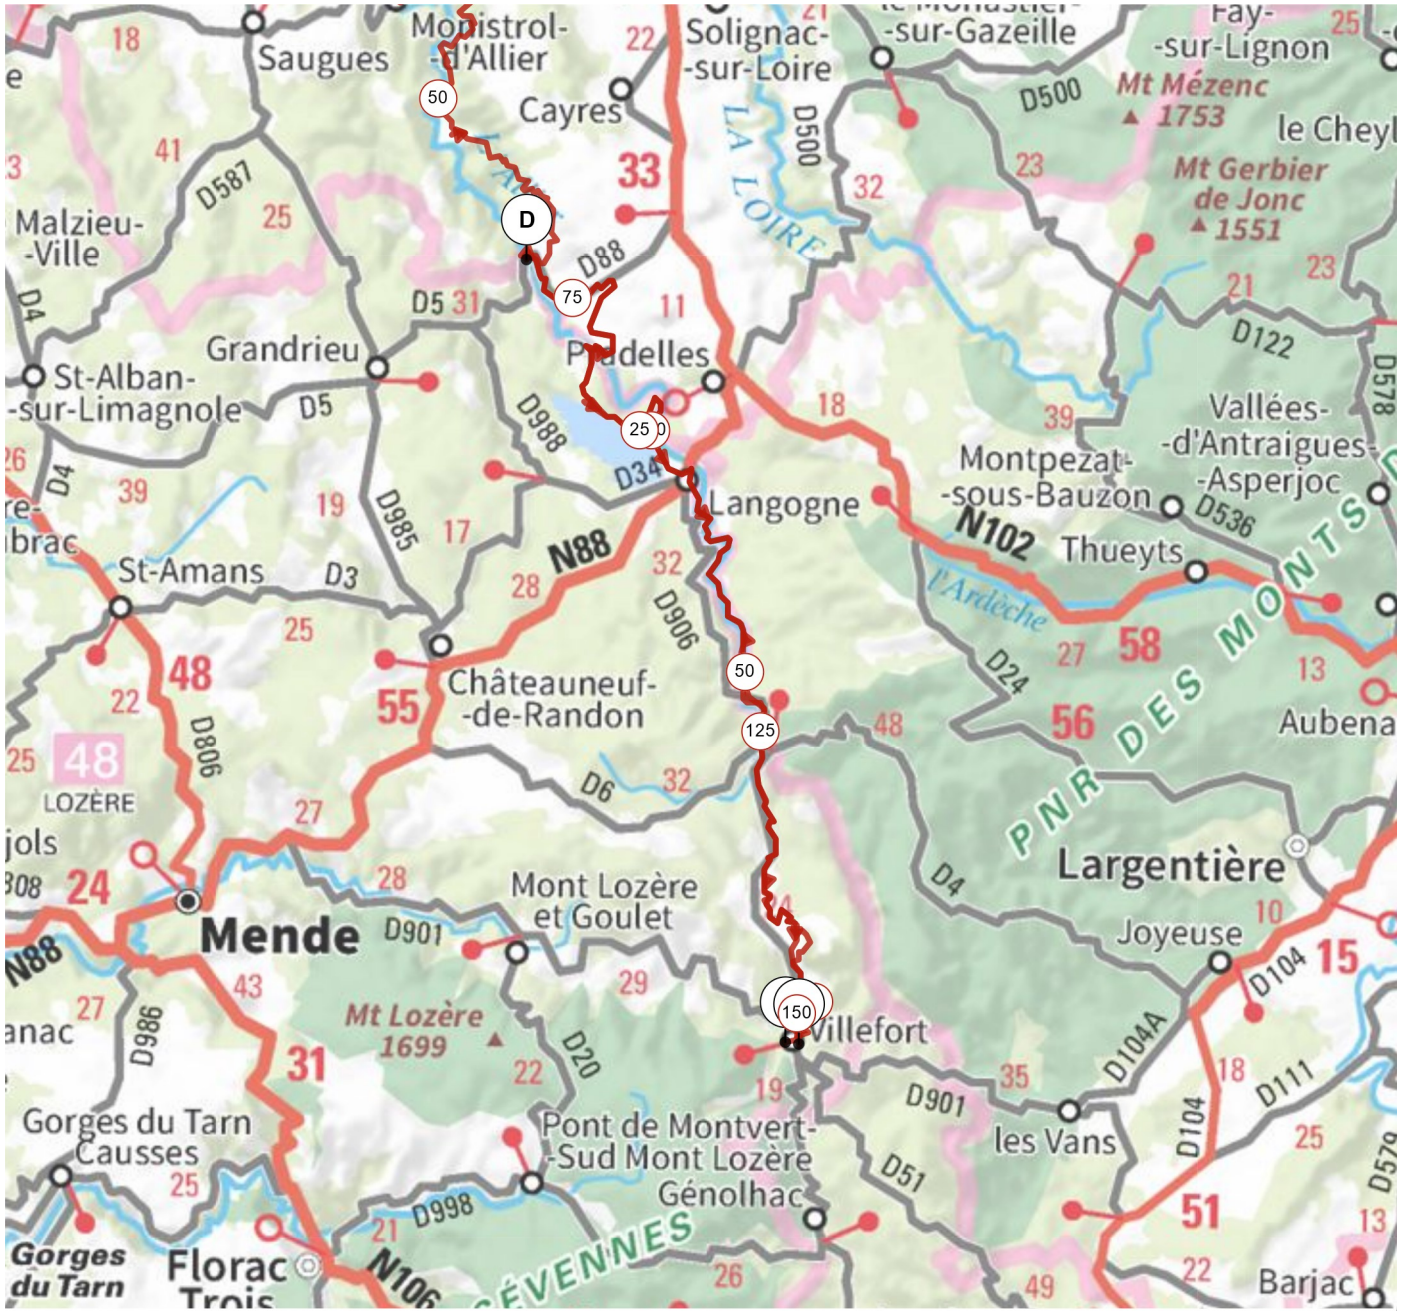

# # 11058809 | Cyclisme - Route | Chapeauroux

## Villefort

Saint-Haon -> Villefort

79.991 km ↑ 1086 m ↓ 1234 m ▲ 585 m ▲ 1121 m

585m 1121m 1086m 1234m

5 km

Leaflet | © IGN France ign.fr

Le droit de reproduction est strictement réservé à un usage personnel et privé. Lors de la pratique de votre activité, veuillez à respecter les propriétés et chemins privés et assurez-vous de la praticabilité du parcours.

© 2021 Openrunner